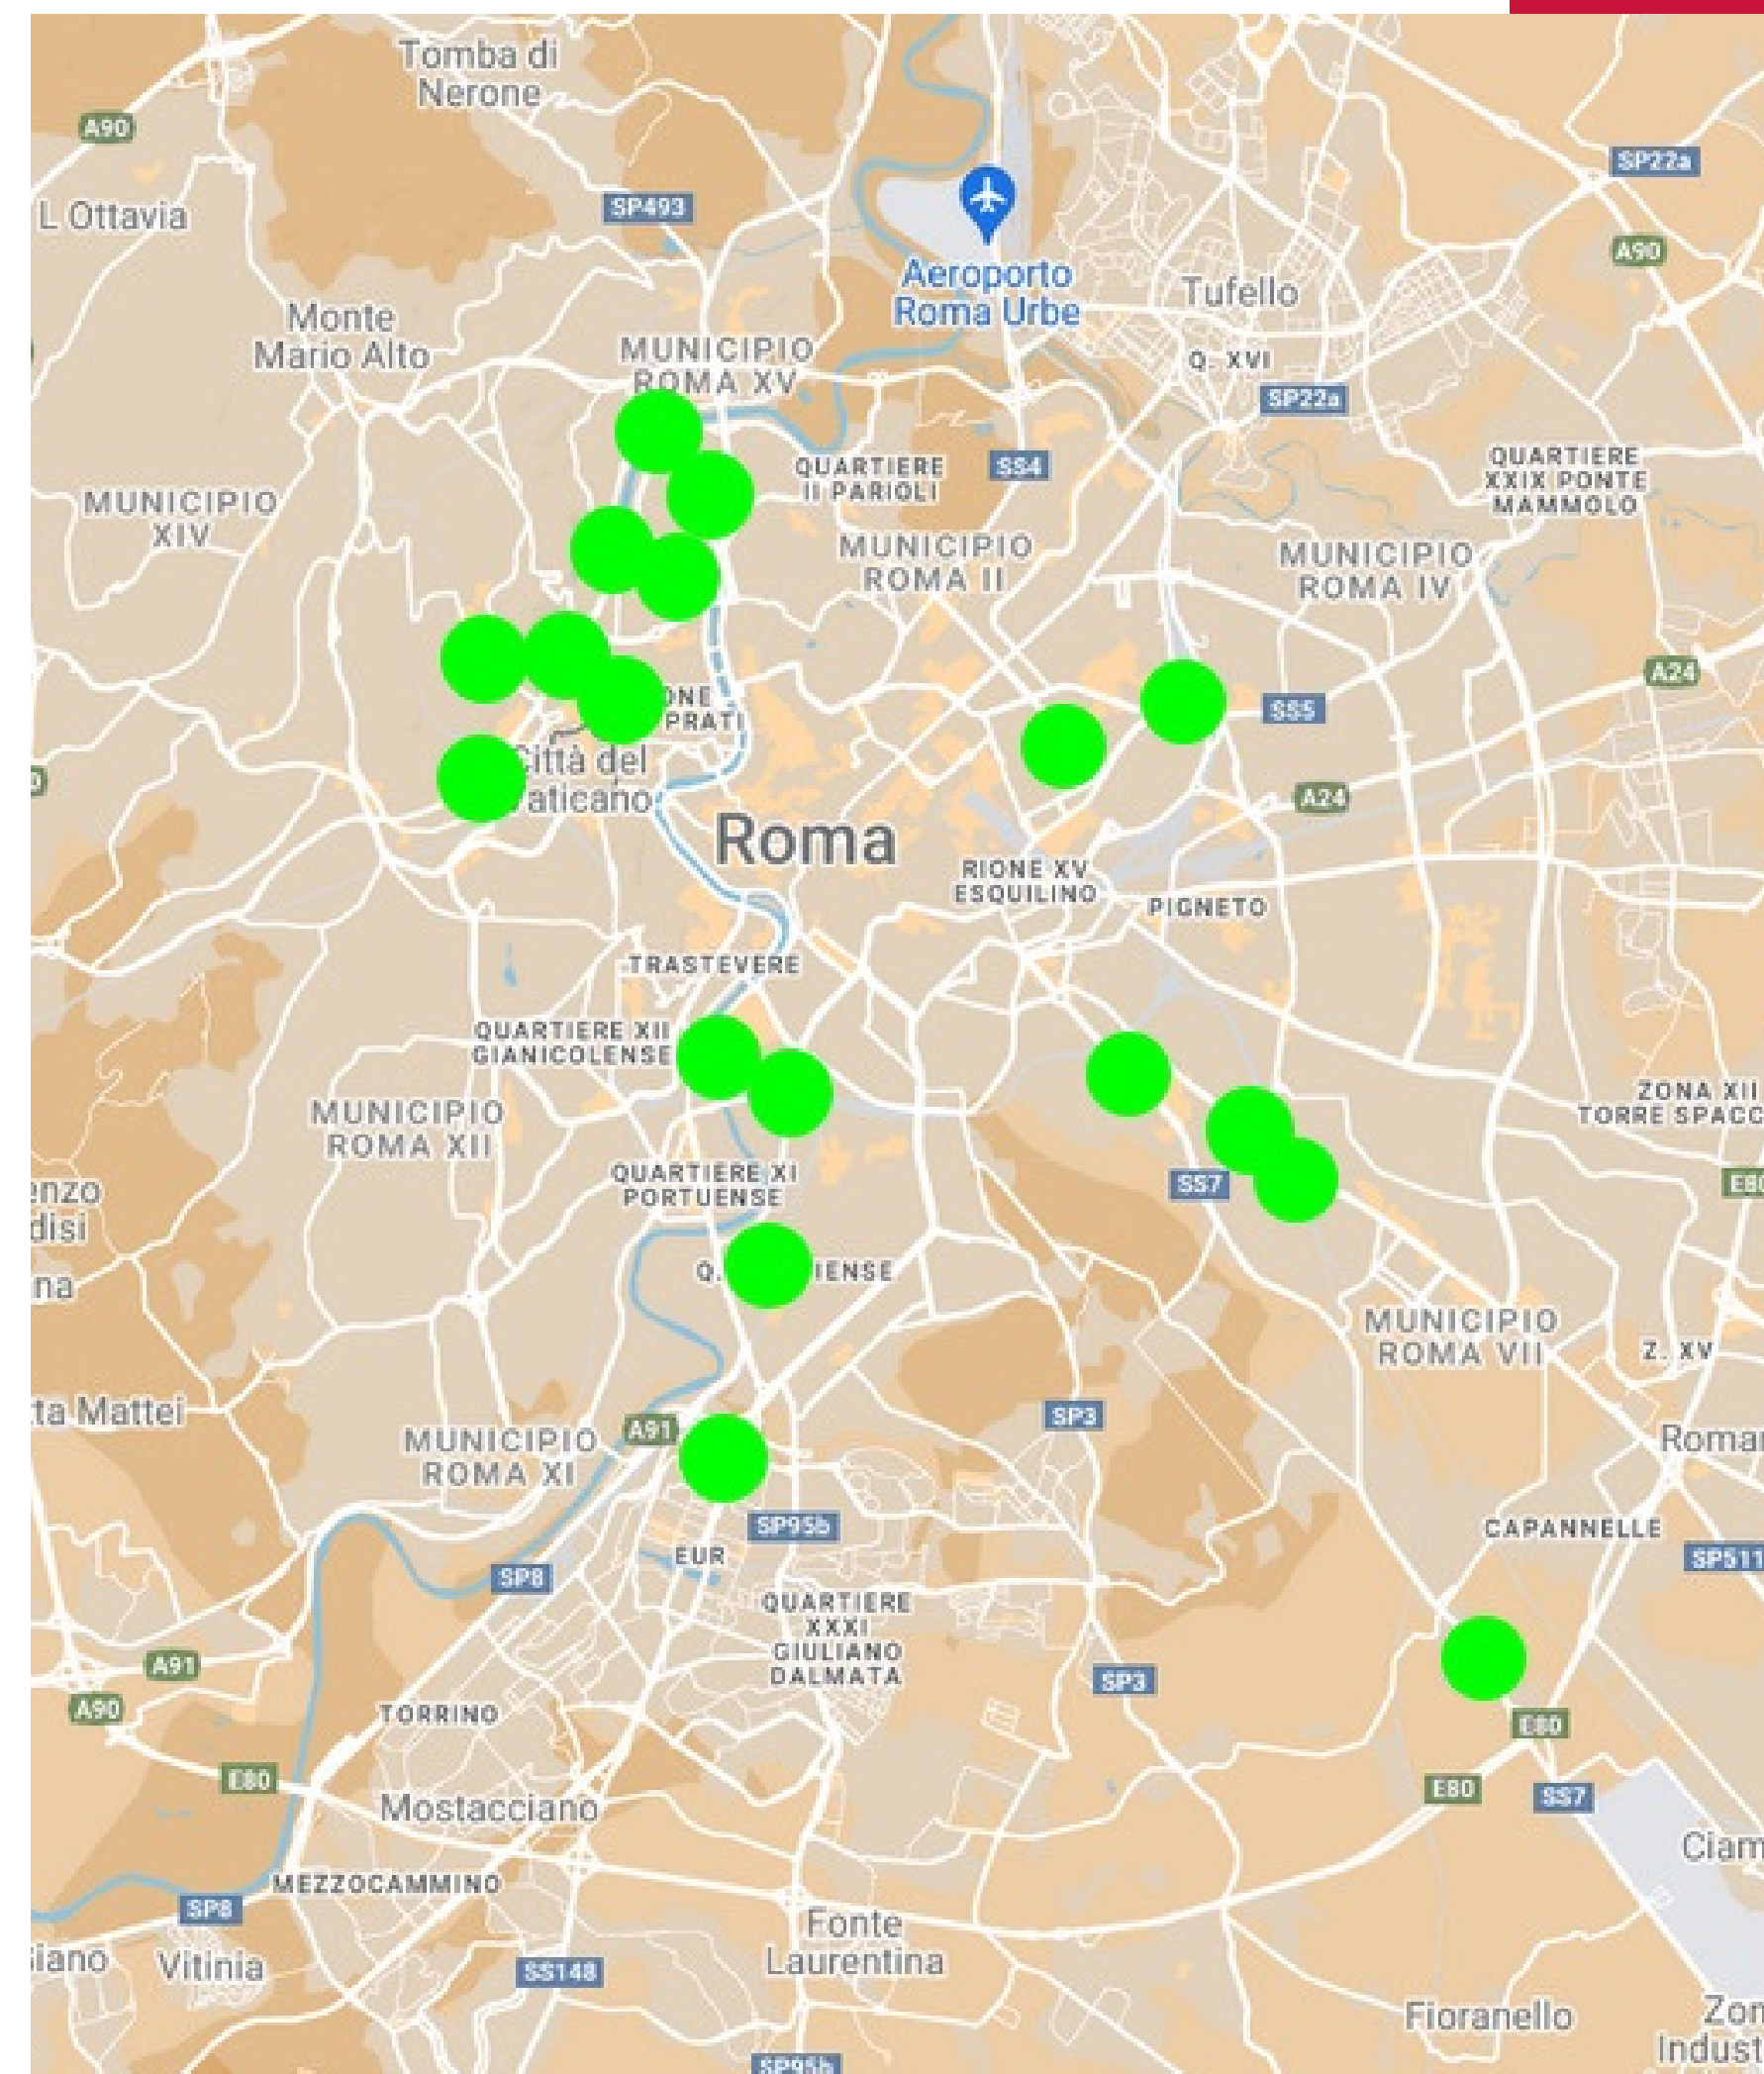

SCHEDA FILE **(Per immagini statiche e dinamiche)**

Dimensione impianto: cm 300x200

Definizione grafica (pixel): 768x512

Codec AAC: 4 part 10 (H264)

Estensione JPG: loop Max 6 slot da 10"

PROGRAMMI CONSIGLIATI **(Per immagini statiche e dinamiche)**

Photoshop, Illustrator, Premiere, After Effects

CONSEGNA FILE

Almeno 6 giorni prima della messa in onda.

Roma 06.877.280.20 | produzione@prgroupsrl.net